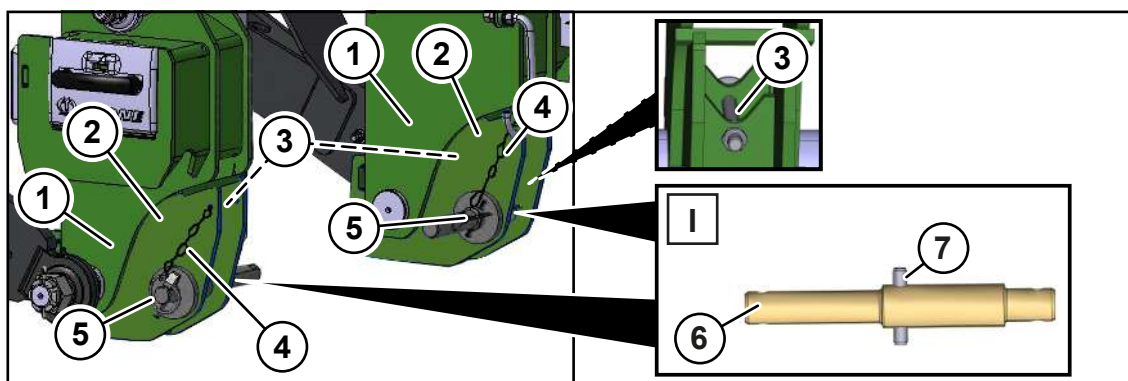

3.1 Montáž adaptéru spodního táhla

KMG000-114

Adaptéry spodních táhel slouží pro prodloužení spodních táhel, aby se zvětšila vzdálenost stroje od předních kol traktoru.

- ✓ Stroj je odpojen od traktoru.
- ▶ **Detail (I):** Upínací kolík (7) zaražte do středního otvoru čepu spodního táhla (6).
- ▶ Čep spodního táhla (6) protáhněte adaptérem spodního táhla (2).